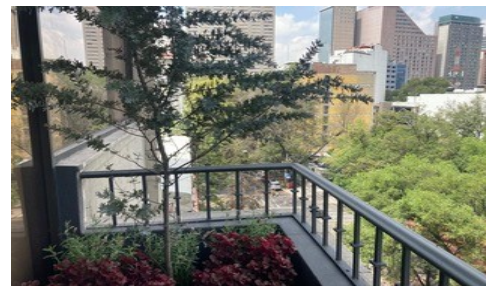

Departamento en Galileo, Polanco

Renta \$70,000.00 MXN

Superficie construida: 185 m²

Recámaras: 3

Baños: 2

Medios baños: 1

Garage: 2

Cuarto de servicio: Separado

Mantenimiento: \$ 3500 Incluido

Condiciones del inmueble: Buenas

Edad del inmueble: 40

Jardín: No

Vigilancia: Si

Terraza: Si

Entre calles: Newton y Emilio Castelar

Estado: Ciudad de Mexico

Municipio: Miguel Hidalgo

Colonia: Polanco

Descripción:

Super opción de renta amueblado y equipado en Galileo, a una cuadra del parque Lincoln. Cuenta con 3 recámaras con clóset cada una, dos baños completos y baño de visitas. El departamento esta totalmente remodelado con cocina abierta y área de lavado, estancia amplia con salida a un balcón con preciosas vistas verdes. Se encuentra en un piso 6. Tiene 2 estacionamientos y vigilancia 24 hrs. Se aceptan mascotas y la renta incluye el mantenimiento. Disponible a partir de septiembre. Conócelo!! KF