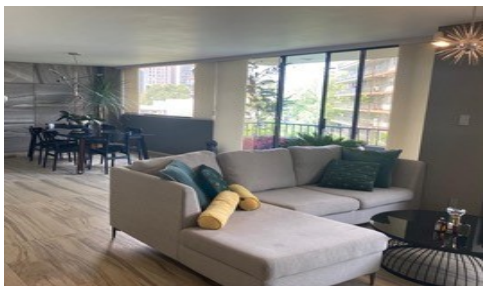

Departamento en Galileo, Polanco