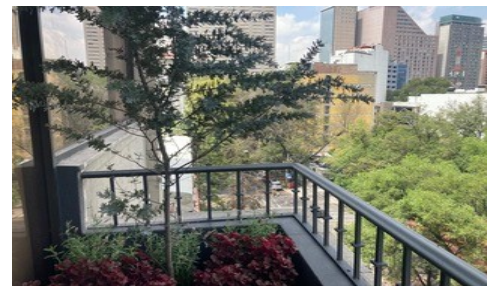

Departamento en Galileo, Polanco