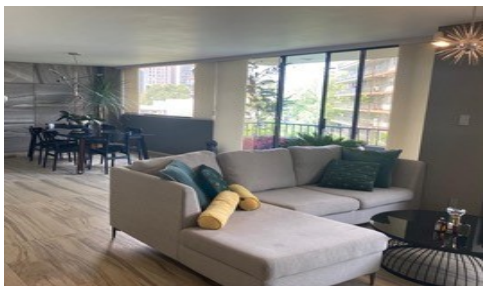

Departamento en Galileo, Polanco

Renta \$70,000.00 MXN

Superficie construida: 185 m²

Recámaras: 3

Baños: 2

Medios baños: 1

Garage: 2

Cuarto de servicio: Separado

Municipio: Miguel Hidalgo

Colonia: Polanco

Descripción:

Super opción de renta amueblado y equipado en Galileo, a una cuadra del parque Lincoln. Cuenta con 3 recámaras con clóset cada una, dos baños completos y baño de visitas. El departamento esta totalmente remodelado con cocina abierta y área de lavado, estancia amplia con salida a un balcón con preciosas vistas verdes. Se encuentra en un piso 6. Tiene 2 estacionamientos y vigilancia 24 hrs. Se aceptan mascotas y la renta incluye el mantenimiento. Disponible a partir de septiembre. Conócelo!! KF